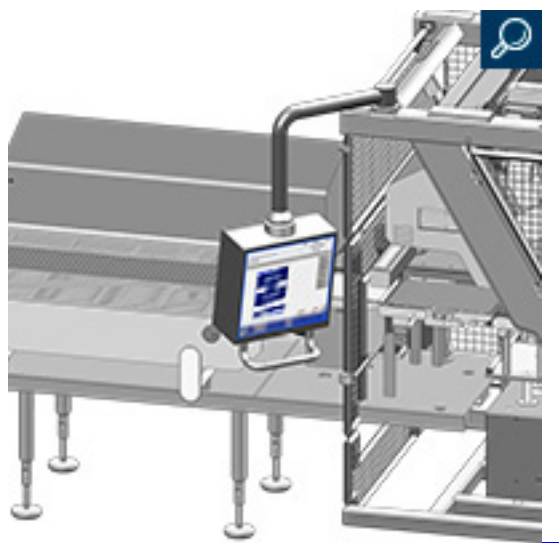

### **Ваша индивидуальная линия Шива – потому что отличная идея не приходит дважды**

Каждая производственная линия Шива сконфигурирована в точности к Вашим требованиям и потребностям. За много лет тесного и доверительного сотрудничества мы внедрили для наших клиентов большое количество различных специализированных решений. Некоторые примеры мы представляем здесь. Проведите курсором над графиком и Вы получите информацию к чертежу.

Линии для нарезки колбасы

Линии для нарезки вареной ветчины

Линии для нарезки свежего мяса

Линии для нарезки сыра

Линии для нарезки сыра кусками

Линии для нарезки сыра кусками

Линии для нарезки бекона

Делитель блоков сыра с линией нарезки и укладки

Разделитель блоков сыра

Разделитель блоков сыра

Линии для нарезки сырокопченой ветчины