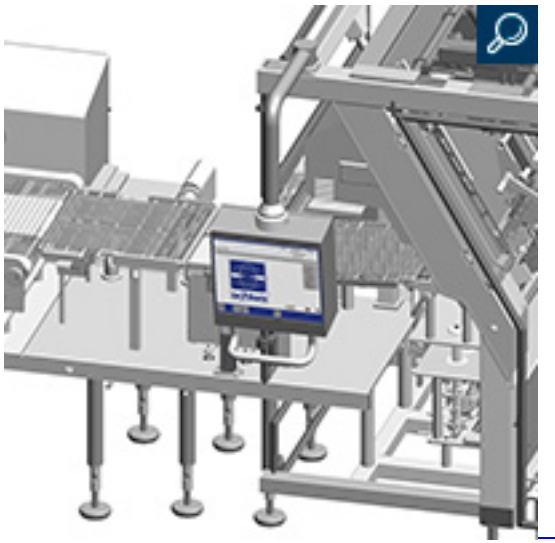

### **Ваша индивидуальная линия Шива – потому что отличная идея не приходит дважды**

Каждая производственная линия Шива сконфигурирована в точности к Вашим требованиям и потребностям. За много лет тесного и доверительного сотрудничества мы внедрили для наших клиентов большое количество различных специализированных решений. Некоторые примеры мы представляем здесь. Проведите курсором над графиком и Вы получите информацию к чертежу.

Линии для нарезки колбасы

Линии для нарезки вареной ветчины

Линии для нарезки свежего мяса

Линии для нарезки сыра

Линии для нарезки сыра кусками

Линии для нарезки сыра кусками

Линии для нарезки бекона

Делитель блоков сыра с линией нарезки и укладки

Разделитель блоков сыра

Разделитель блоков сыра

Линии для нарезки сырокопченой ветчины