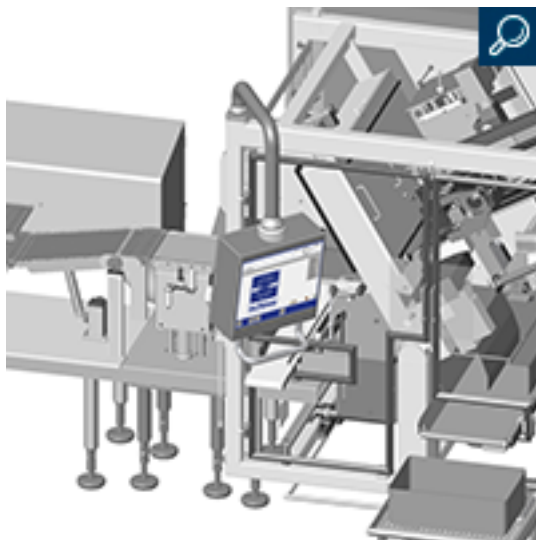

### **Ваша индивидуальная линия Шива – потому что отличная идея не приходит дважды**

Каждая производственная линия Шива сконфигурирована в точности к Вашим требованиям и потребностям. За много лет тесного и доверительного сотрудничества мы внедрили для наших клиентов большое количество различных специализированных решений. Некоторые примеры мы представляем здесь. Проведите курсором над графиком и Вы получите информацию к чертежу.

Линии для нарезки колбасы

Линии для нарезки вареной ветчины

Линии для нарезки свежего мяса

Линии для нарезки сыра

Линии для нарезки сыра кусками

Линии для нарезки сыра кусками

Линии для нарезки бекона

Делитель блоков сыра с линией нарезки и укладки

Разделитель блоков сыра

Разделитель блоков сыра

Линии для нарезки сырокопченой ветчины