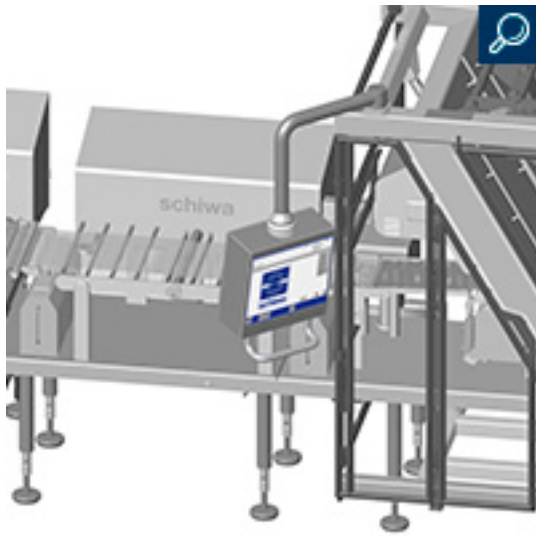

### **Ваша индивидуальная линия Шива – потому что отличная идея не приходит дважды**

Каждая производственная линия Шива сконфигурирована в точности к Вашим требованиям и потребностям. За много лет тесного и доверительного сотрудничества мы внедрили для наших клиентов большое количество различных специализированных решений. Некоторые примеры мы представляем здесь. Проведите курсором над графиком и Вы получите информацию к чертежу.

Линии для нарезки колбасы

Линии для нарезки вареной ветчины

Линии для нарезки свежего мяса

Линии для нарезки сыра

Линии для нарезки сыра кусками

Линии для нарезки сыра кусками

Линии для нарезки бекона

Делитель блоков сыра с линией нарезки и укладки

Разделитель блоков сыра

Разделитель блоков сыра

Линии для нарезки сырокопченой ветчины