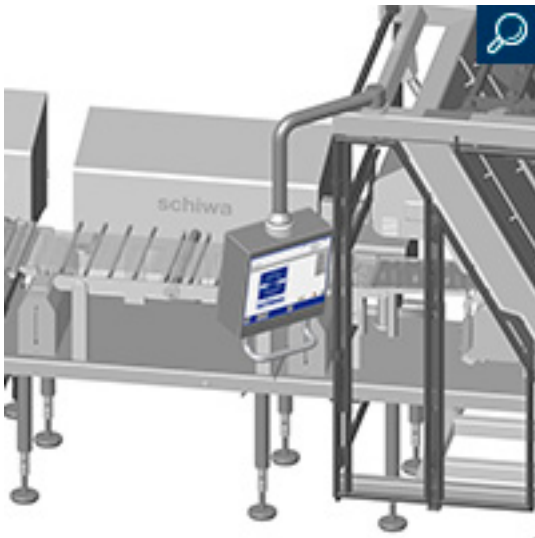

Ihre individuelle Schiwa - weil es auch Ihre Ideen nicht zweimal gibt

Jede Produktlinie von Schiwa wird exakt nach Ihren Anforderungen und Bedürfnissen konfiguriert. Für unsere Kunden haben wir in vielen Jahren enger und vertrauensvoller Zusammenarbeit eine Vielzahl individueller Lösungen in die Realität umgesetzt. Einige Beispiele stellen wir Ihnen vor. Bewegen Sie die Maus einfach entlang der Grafik und Sie erhalten weitere Informationen zu der Darstellung.

Wurst-Schneidelinie

Kochschinken-Schneidelinie

Fleisch-Schneidelinie

Käse-Schneidelinie

Käse-Stückeschneider Blockteiler

Käse-Stückeschneider

Bacon-Schneidelinie

Käse-Schneidelinie Blockteiler U-Form

Käse-Schneidelinie Blockteiler

Käse-Schneidelinie Blockteiler 2

Rohschinken-Schneidelinie Interleaver