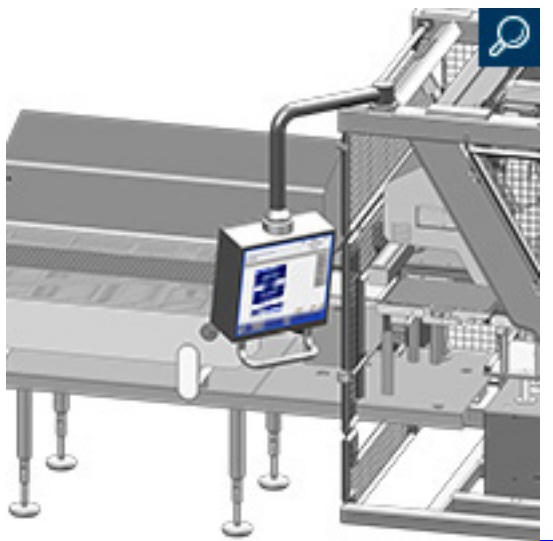

Ihre individuelle Schiwa - weil es auch Ihre Ideen nicht zweimal gibt

Jede Produktlinie von Schiwa wird exakt nach Ihren Anforderungen und Bedürfnissen konfiguriert. Für unsere Kunden haben wir in vielen Jahren enger und vertrauensvoller Zusammenarbeit eine Vielzahl individueller Lösungen in die Realität umgesetzt. Einige Beispiele stellen wir Ihnen vor. Bewegen Sie die Maus einfach entlang der Grafik und Sie erhalten weitere Informationen zu der Darstellung.

Wurst-Schneidelinie

Kochschinken-Schneidelinie

Fleisch-Schneidelinie

Käse-Schneidelinie

Käse-Stückeschneider Blockteiler

Käse-Stückeschneider

Bacon-Schneidelinie

Käse-Schneidelinie Blockteiler U-Form

Käse-Schneidelinie Blockteiler

Käse-Schneidelinie Blockteiler 2

Rohschinken-Schneidelinie Interleaver