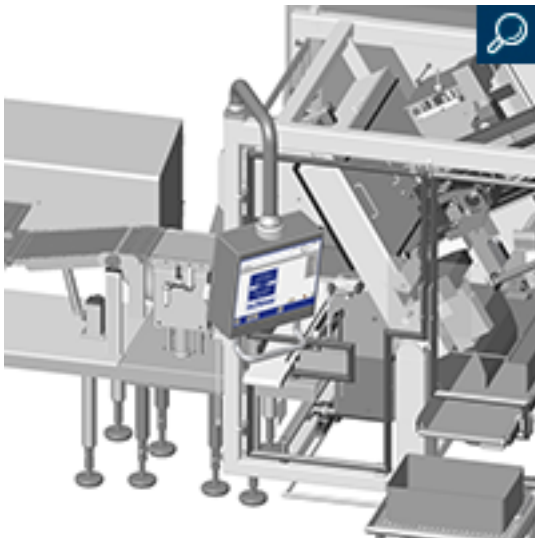

Ihre individuelle Schiwa - weil es auch Ihre Ideen nicht zweimal gibt

Jede Produktlinie von Schiwa wird exakt nach Ihren Anforderungen und Bedürfnissen konfiguriert. Für unsere Kunden haben wir in vielen Jahren enger und vertrauensvoller Zusammenarbeit eine Vielzahl individueller Lösungen in die Realität umgesetzt. Einige Beispiele stellen wir Ihnen vor. Bewegen Sie die Maus einfach entlang der Grafik und Sie erhalten weitere Informationen zu der Darstellung.

Wurst-Schneidelinie

Kochschinken-Schneidelinie

Fleisch-Schneidelinie

Käse-Schneidelinie

Käse-Stückeschneider Blockteiler

Käse-Stückeschneider

Bacon-Schneidelinie

Käse-Schneidelinie Blockteiler U-Form

Käse-Schneidelinie Blockteiler

Käse-Schneidelinie Blockteiler 2

Rohschinken-Schneidelinie Interleaver