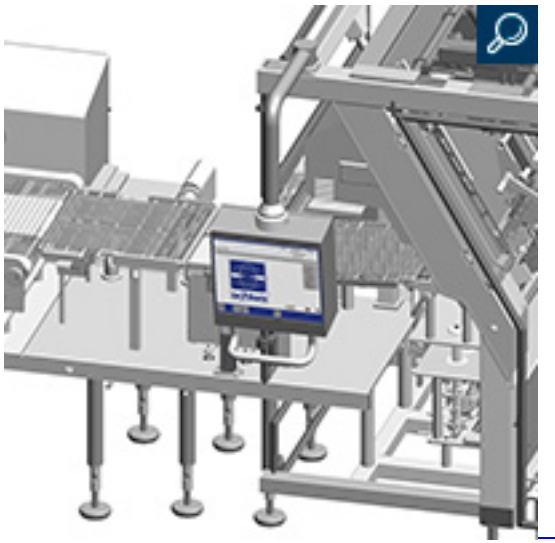

Ihre individuelle Schiwa - weil es auch Ihre Ideen nicht zweimal gibt

Jede Produktlinie von Schiwa wird exakt nach Ihren Anforderungen und Bedürfnissen konfiguriert. Für unsere Kunden haben wir in vielen Jahren enger und vertrauensvoller Zusammenarbeit eine Vielzahl individueller Lösungen in die Realität umgesetzt. Einige Beispiele stellen wir Ihnen vor. Bewegen Sie die Maus einfach entlang der Grafik und Sie erhalten weitere Informationen zu der Darstellung.

Wurst-Schneidelinie

Kochschinken-Schneidelinie

Fleisch-Schneidelinie

Käse-Schneidelinie

Käse-Stückeschneider Blockteiler

Käse-Stückeschneider

Bacon-Schneidelinie

Käse-Schneidelinie Blockteiler U-Form

Käse-Schneidelinie Blockteiler

Käse-Schneidelinie Blockteiler 2

Rohschinken-Schneidelinie Interleaver